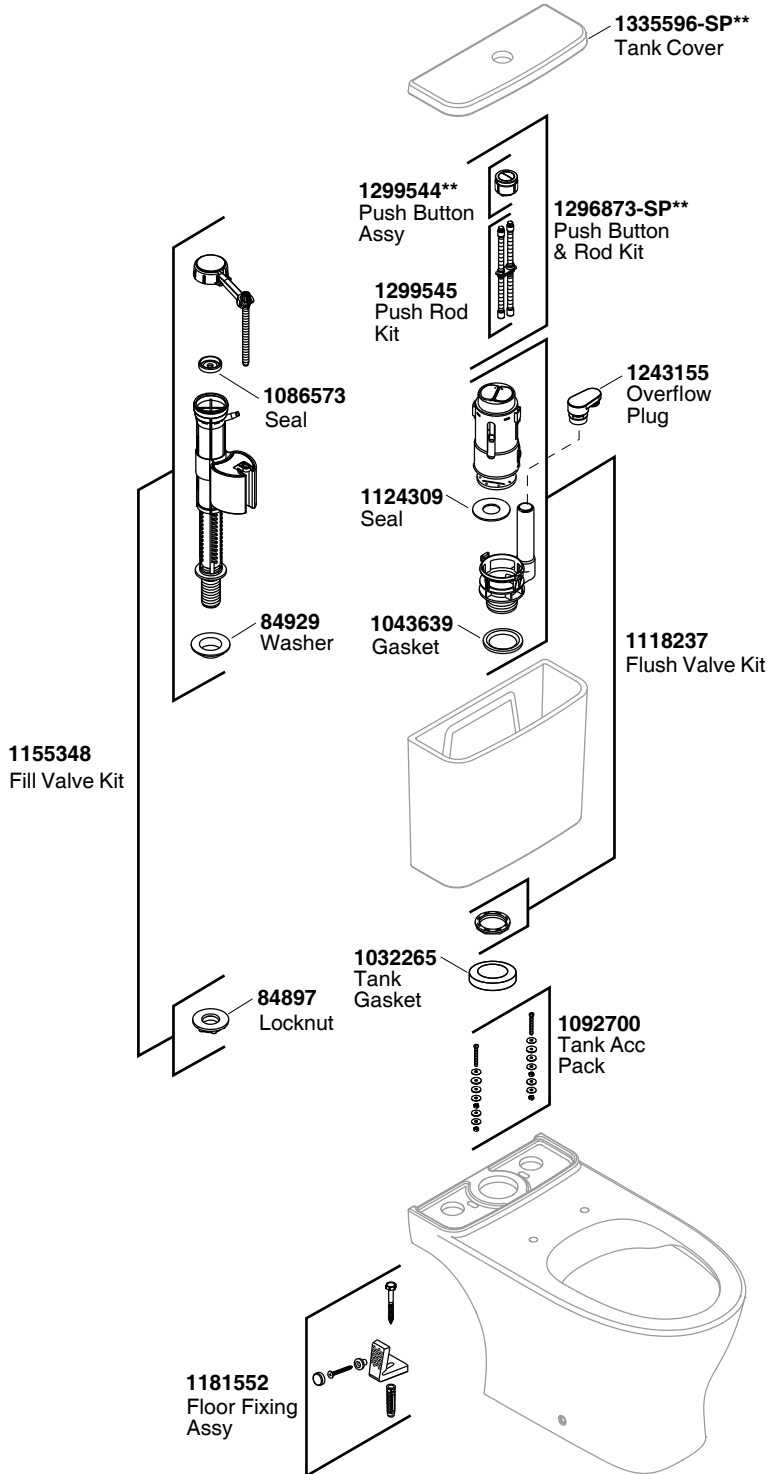

**K-21012K / K-21017K / K-22492K**

| Model Toilet | Bowl        | Tank        | Seat         | Connector |
|--------------|-------------|-------------|--------------|-----------|
| K-21012K-**  | K-21156K-** | K-21006H-** | K-28767K-*** | 1138552   |
| K-21017K-**  | K-21156K-** | K-21006H-** | K-28770K-**  | 1138552   |
| K-22492K-**  | K-21156K-** | K-21006H-** | K-28773K-**  | 1138552   |

\*\*Finish/color code must be specified when ordering.

**K-21012K / K-21017K / K-22492K**

**28767K-\*\***  
Reach up Wrapped Night  
Light and Deodor

1287426-SP  
Lid Damper

1287433-SP  
Ring Damper

1287444-SP  
Night Light & Scent  
Function Module

1305047-SP\*\*  
Hinge Baseboard  
Assembly

**1396173-SP\*\***  
Hinge Assy

**1315295-SP**  
Hardware  
Pack

**1138552**  
P-Trap Connector Assembly

**1067854**  
Gasket